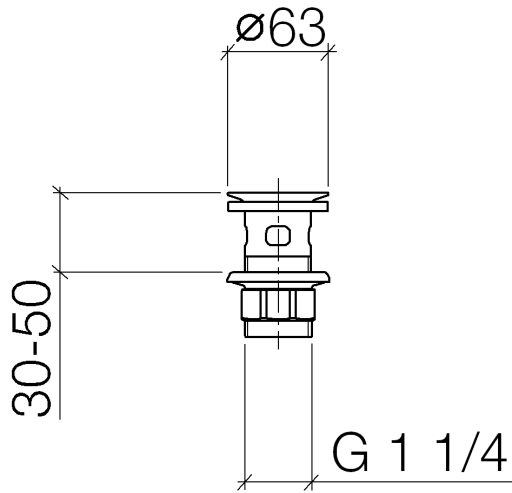

10 105 970

S'adapte aux gammes suivantes : IMO,
LULU, MADISON, MEM, TARA, CL.1, LISSÉ,
VAIA, META, CYO

	Noir mat	10 105 970-33
	Chrome	10 105 970-00
	Platine brossé	10 105 970-06
	Platine	10 105 970-08
	Laiton (Or 23cts)	10 105 970-09
	Dark Chrome	10 105 970-19
	Or clair	10 105 970-26
	Or clair brossé	10 105 970-27
	Laiton brossé (Or 23cts)	10 105 970-28
	Bronze brossé	10 105 970-42
	Champagne brossé (Or 22cts)	10 105 970-46
	Champagne (Or 22cts)	10 105 970-47
	Chrome brossé	10 105 970-93
	Dark Platinum brossé	10 105 970-99

Bonde à grille pour lavabo , 1 1/4" 1 1/4" - Noir mat

IMO

10 105 970

Convient uniquement à un lavabo avec trop-plein.

10 105 970

10 105 970

Les pièces pour les
autres finitions
peuvent être
trouvées ici : Chrome

Liste des pièces de rechange

N°	Article Numéro	Désignation	Fréquence de montage	Délai de livraison
1	09 11 01 027-33	tasse	1	60
2	09 14 05 039 90	joint	1	2
3	09 14 03 025 90	joint	1	2
4	09 23 10 020-33	écrou	1	60